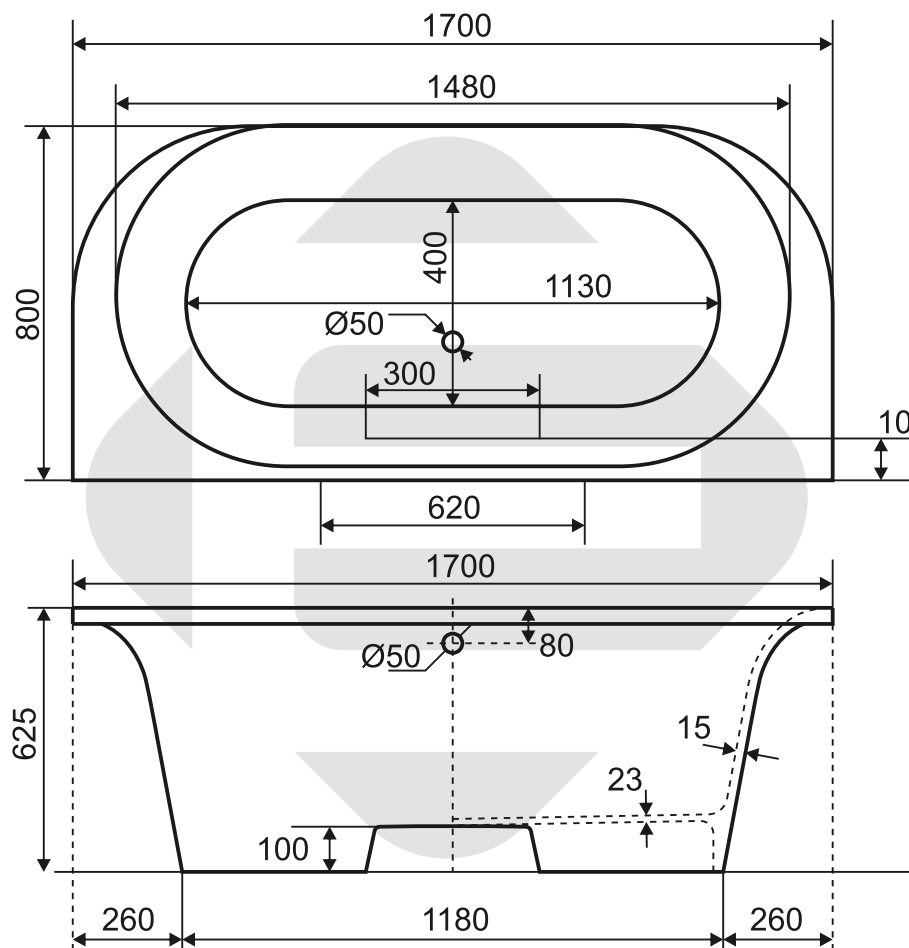

**ESTET**

г. Кострома, ул. Московская д. 105  
тел. 8 (4942) 33 61 71

БАННА «ЛИРА» 1700x800

**ПРОИЗВОДСТВО ИЗДЕЛИЙ ИЗ ЛИТЬЕВОГО МРАМОРА**  
\*Допустимое отклонение линейных размеров  $\pm 5$ мм

ООО «ЭСТЕТ»