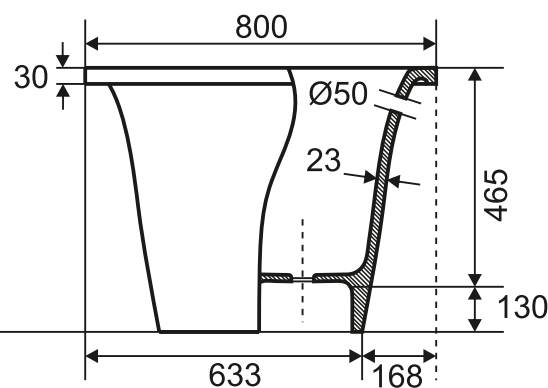

**ESTET**

г. Кострома, ул. Московская д. 105  
тел. 8 (4942) 33 61 71

БАННА «ЛИРА» 1700x800

**ПРОИЗВОДСТВО ИЗДЕЛИЙ ИЗ ЛИТЬЕВОГО МРАМОРА**  
\*Допустимое отклонение линейных размеров  $\pm 5$ мм

ООО «ЭСТЕТ»